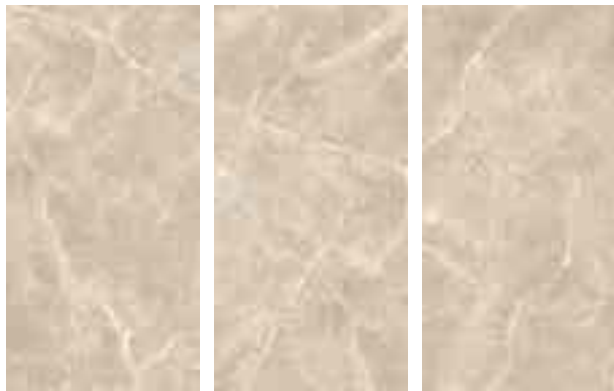

VOLGA GARY

Floor : Volga Gary / Wall : Volga Cream
Size : 600x1200mm / Finish : Glossy