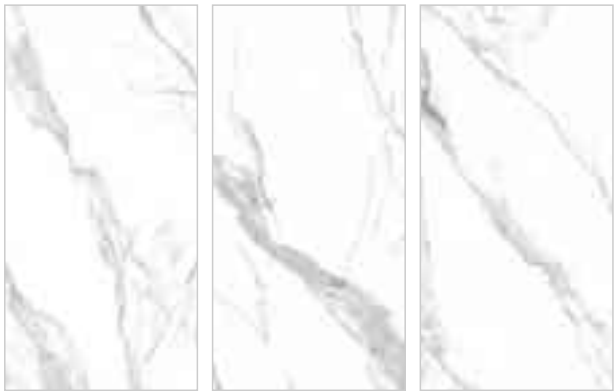

VOLGA CREAM

VOLGA GARY

Floor : Volga Gary / Wall : Volga Cream
Size : 600x1200mm / Finish : Glossy

Floor : Volga Gary / Wall : Volga Cream
Size : 600x1200mm / Finish : Glossy

MEGMA

STUDIO

VICTORY LITE

THANK YOU