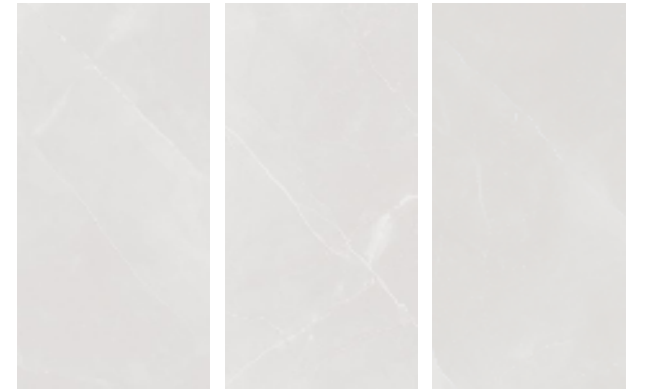

AMZON PAREL

BRAZIL LITE

BRAZIL DARK

BLASTEL BRONZ

BLASTEL CREMA

BLASTEL SILVER

COSMO META LITE

EPOS LITE